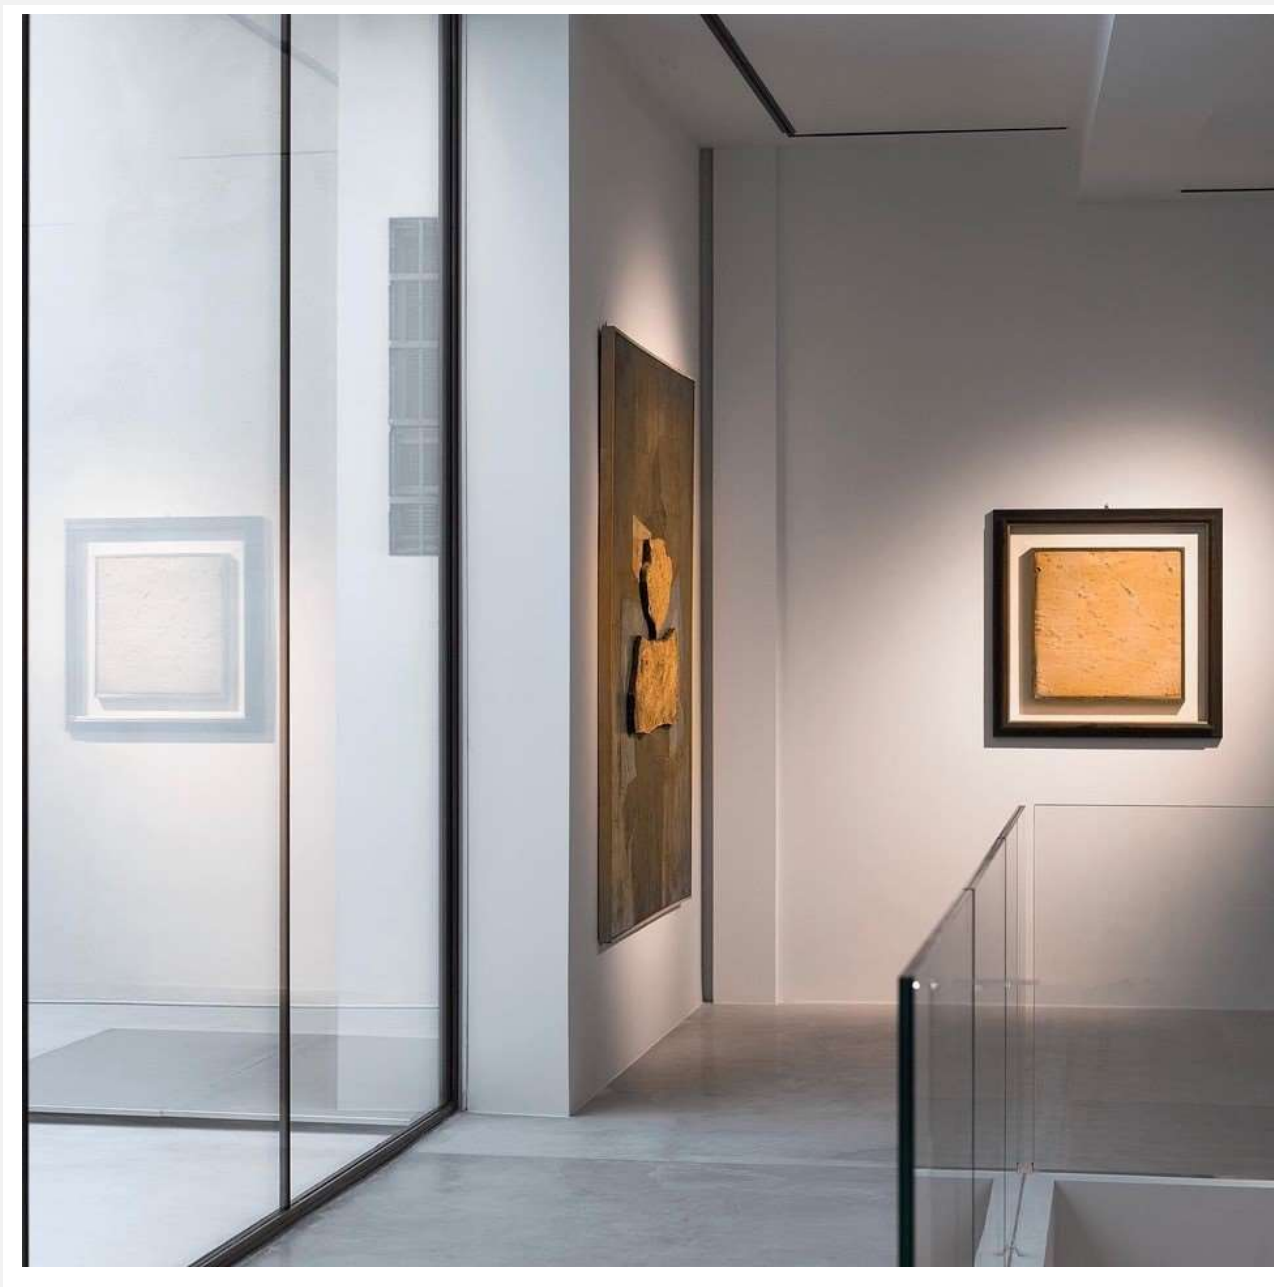

TERRAZZO DUCALE, LE NOUVEAU REVÊTEMENT DE SOL
DE L'ÉGLISE SAINTE AGNES (PD)

L'église de Sant'Agnese dans le centre historique de Padoue, redevient un lieu d'exposition d'art contemporain de la Fondation Alberto Peruzzo. Désaffectée en 1947, à la fin des années 40, elle est devenue un garage et est restée comme ça jusqu'aux années 80 quand elle a fermé et l'église a décliné pendant quelques années en état de dégradation. Son nouveau revêtement de sol a été réalisé avec la Terrazzo Ducale, en Pierre de Venise® et ensuite protégé de manière naturelle avec de l'huile de lin.

Ces dernières années, une nouvelle renaissance a commencé pour le sol vénitien, en conservant la valeur de la tradition, de nouveaux liants ont été recherchés pour la réalisation de pièces modernes et tendance. C'est avec la recherche et l'innovation technologique continues, fruit d'années d'études et de tests, que naît précisément dans le territoire lagunaire vénitien le liant en magnésie Pierre de Venise® qui remplace, en dépassant ses limites, l'ancienne chaux ou les produits actuels en ciment ou en résine.

Info : emergence-chaux.fr

Le Terrazzo Ducale, présente une faible épaisseur (< 1 cm) en fonction de la granulométrie des agrégats et présente la possibilité de réaliser terrasses et semées à la vénitienne à faible épaisseur sans démolir les sols préexistants. Il s'adapte à n'importe quel environnement historique et élégant comme au style le plus moderne et minimaliste. Le liant en Pierre de Venise, permet de réduire les délais de chantier, facilite le nettoyage des outils et contrairement aux liants hydrauliques, il ne se contracte pas et ne craque pas. Selon l'environnement, la finition peut être brillante ou satinée. Le nettoyage quotidien est facilité par l'absence totale de joints permettant de maintenir inaltérées dans le temps ses qualités esthétiques. Le label Pierre de Venise® certifie l'authenticité du produit utilisé.